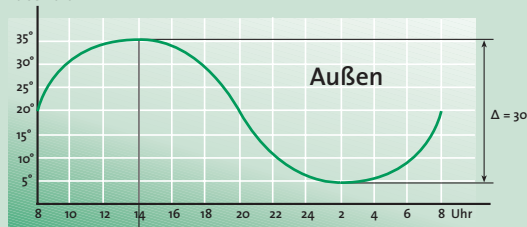

Absolut ökologisch und wohngesund ✓

Der neue zweischalige Wandaufbau besteht aus ausschließlich natürlichen Materialien: Kein PVC, kein Styropor. Ein gesundes Wohnklima und ein wichtiger Beitrag zum Klima- und Umweltschutz sind die Folge.

Erstklassige Energiebilanz ✓

Mit einem Um-Wert von $0,14 \text{ W/m}^2\text{K}$ sorgt die VitaTherm Aktivklimawand durch ihre hervorragenden Dämmeigenschaften für eine Spitzenenergiebilanz Ihres Hauses. Sie sparen bares Geld beim Heizen, schonen Klima und Umwelt und entsprechen allen Anforderungen der höchsten Wohnbauförderungen.

Ihr VARIO-HAUS ist atmungsaktiv ✓

Die VitaTherm Aktivklimawand ist wasserdicht, aber diffusionsoffen, wodurch die natürliche Feuchtigkeit von innen nach außen diffundieren kann. Der Effekt ist ähnlich dem Goretex-Effekt bei Sportkleidung.

Beste Schutz vor sommerlicher Überwärmung ✓

Die neuen Holzfaserdämmplatten haben einen weiteren Vorteil, der bei der kontinuierlichen Klimaerwärmung immer wichtiger wird. Der Hitzeschutz durch die erhöhte Speichermasse. An heißen Tagen bleibt Ihr Haus wunderbar kühl, wie die untenstehenden Grafiken deutlich zeigen.

Temperaturverlauf Außenluft