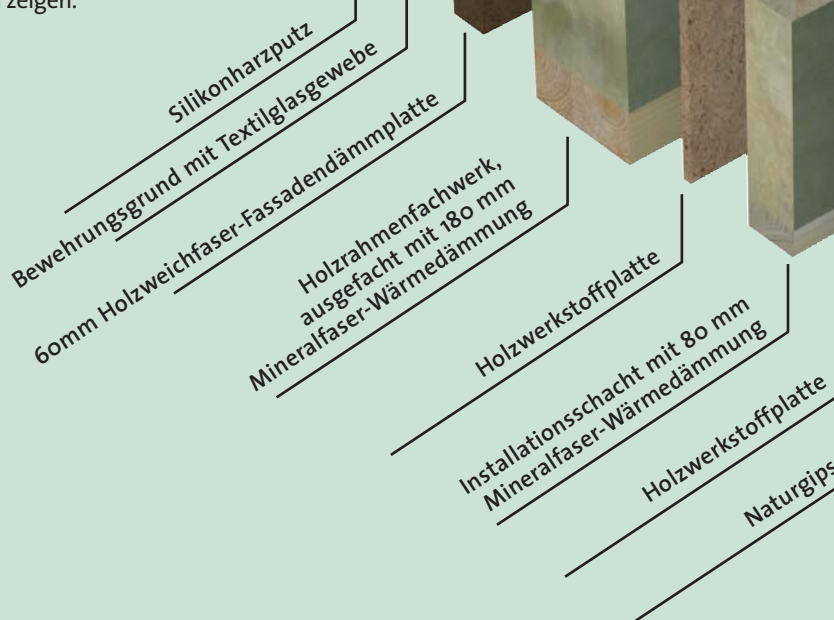

Absolut ökologisch und wohngesund ✓

Der neue zweischalige Wandaufbau besteht aus ausschließlich natürlichen Materialien: Kein PVC, kein Styropor. Ein gesundes Wohnklima und ein wichtiger Beitrag zum Klima- und Umweltschutz sind die Folge.

Ihr VARIO-HAUS ist atmungsaktiv ✓

Die VitaTherm Aktivklimawand ist wasserdicht, aber diffusionsoffen, wodurch die natürliche Feuchtigkeit von innen nach außen diffundieren kann. Der Effekt ist ähnlich dem Goretex-Effekt bei Sportkleidung.

Temperaturverlauf Außenluft

Temperaturverlauf Innenluft

acht Sie sicher!

Aktivklimawand

Optimale Wärmedämmung und Schallschutz ✓

Dank des neuen Wärmedämmverbundsystems mit Holzfaserdämmplatten genießen Sie ein prima Klima das ganz Jahr über. Und die größere Masse bei den Holzfaserdämmplatten sorgt für einen verbesserten Schallschutz im Haus.