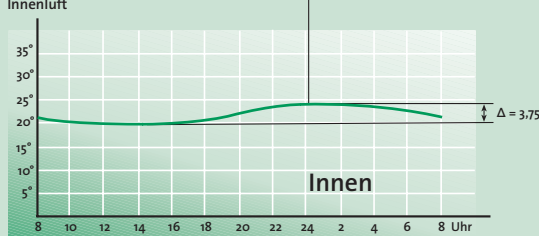

Temperaturverlauf Innenluft